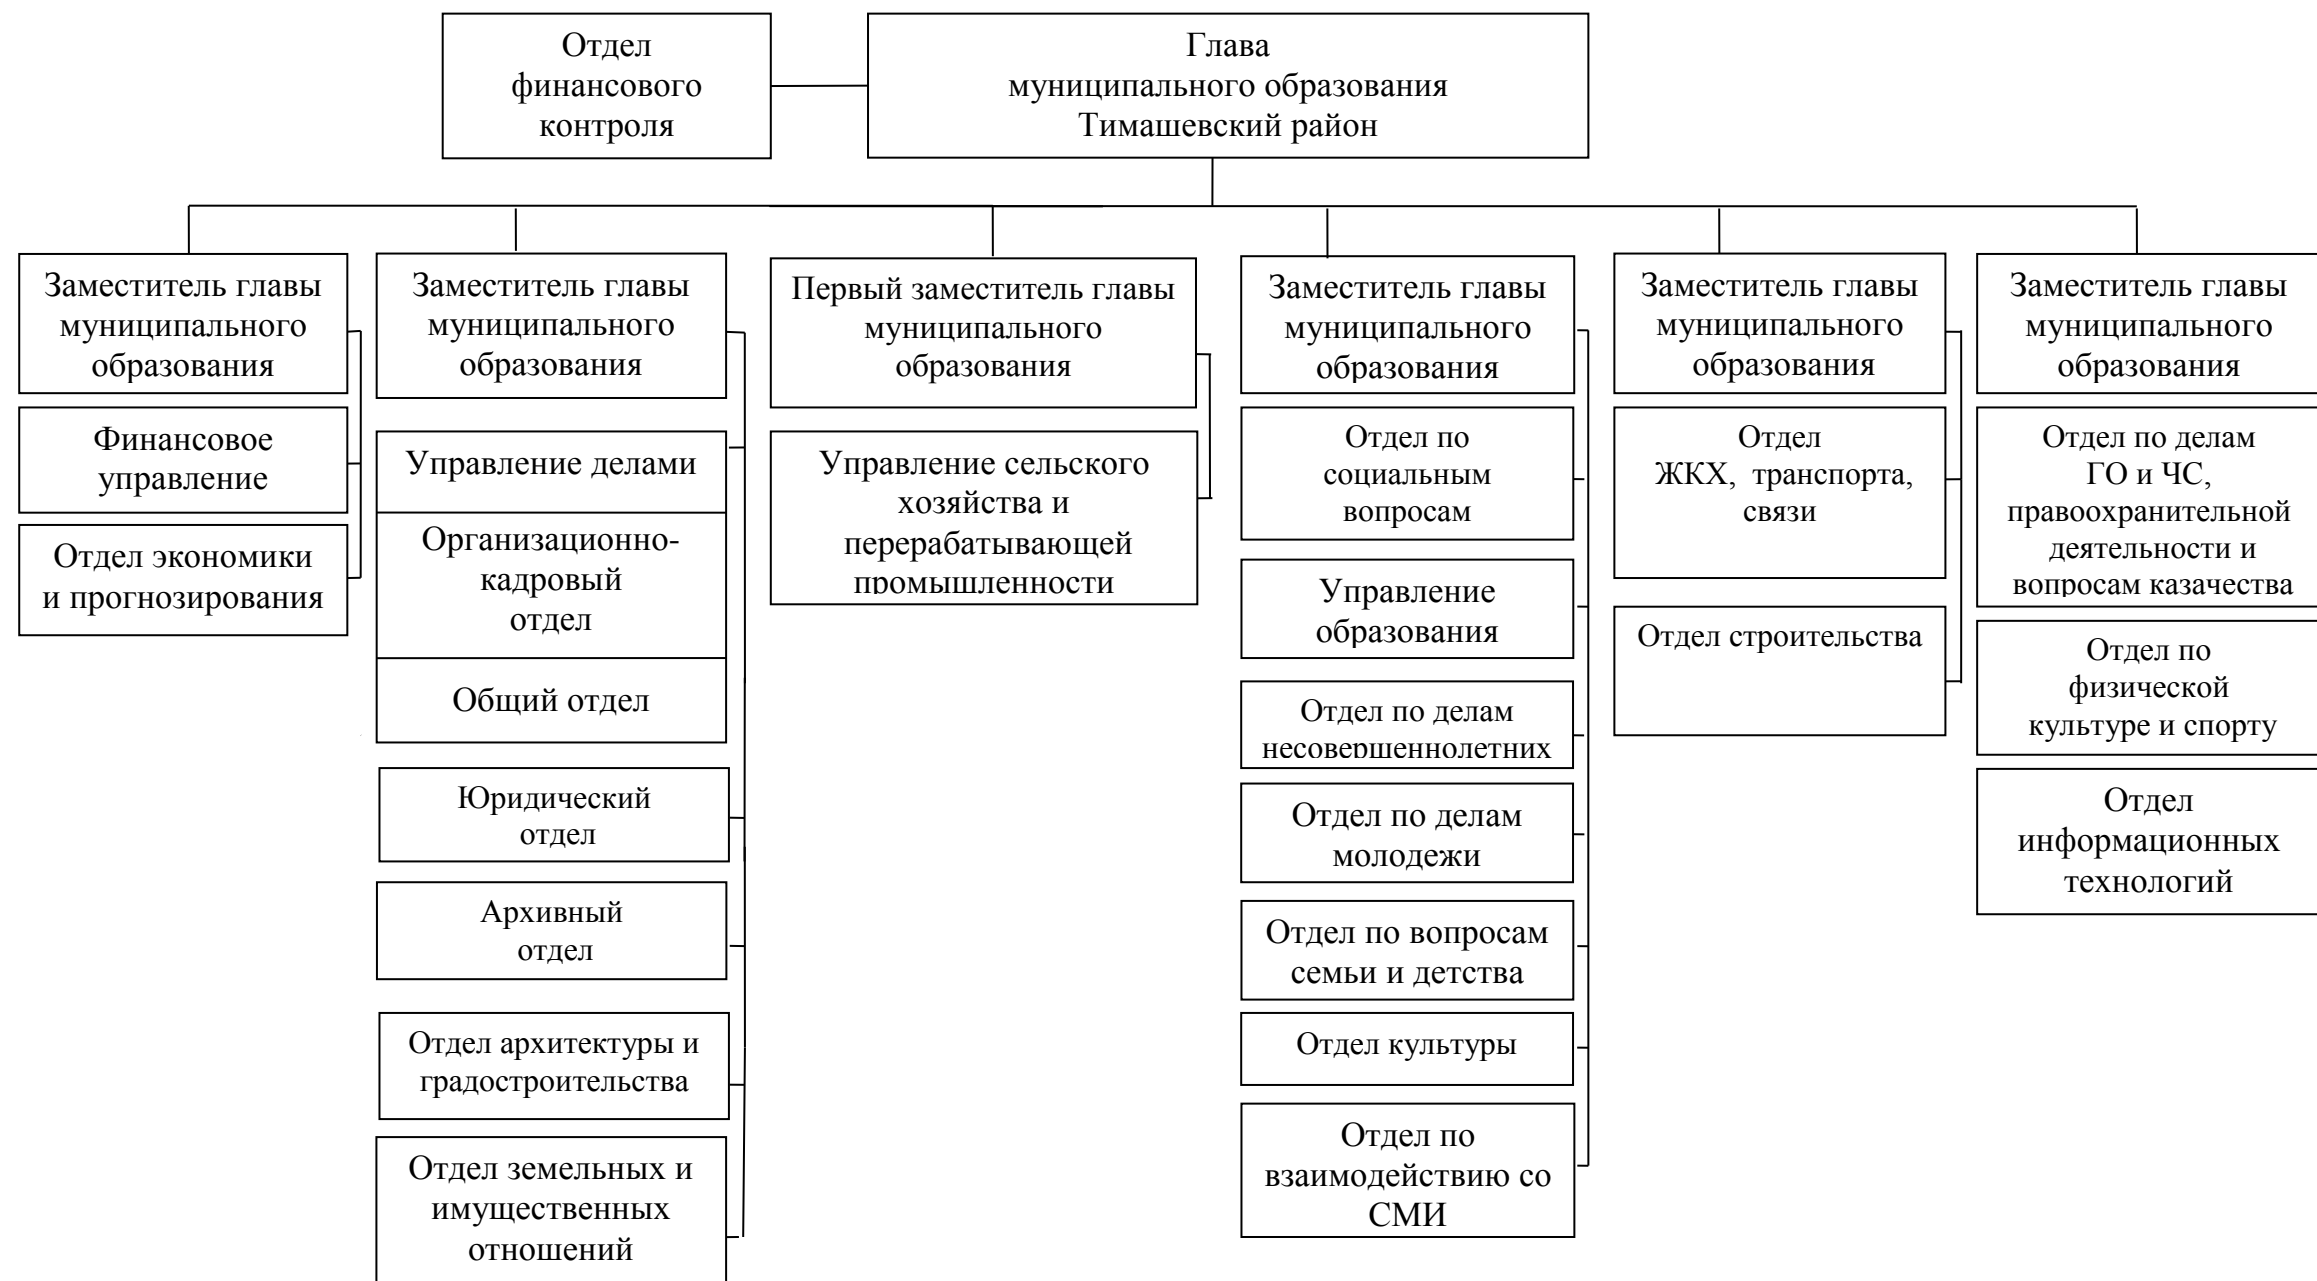

СТРУКТУРА  
 администрации муниципального образования Тимашевский район

Глава муниципального образования  
 Тимашевский район

А.В.Житлов